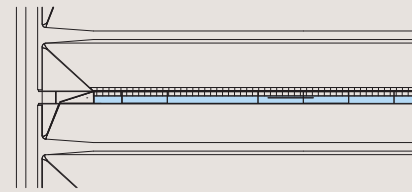

PLANET® Forma arrotondata e abbinamenti cromatici

Si compone di una struttura, con testate chiuse, dalla particolare forma arrotondata e, con resistenza al fuoco fino a 180 minuti.

Genera in copertura delle aperture microshed correttamente orientate che producono un'illuminazione diffusa e indiretta e garantiscono un microclima interno confortevole.

GIUGIARO
ARCHITETTURA

È stato realizzato in collaborazione con Giugiaro Architettura, e si distingue per la personalizzazione delle testate colorate e la particolare struttura, progettata per ospitare una canalina impianti.

SOLUZIONE CON LUCERNARIO ORIENTATO MICROSHED

PLANET® SEZIONE TRASVERSALE

SEZIONE LONGITUDINALE AL TEGOLO

VISTA DALL'ALTO

PIANTA

PARTICOLARE

PERCHÉ SCEGLIERE PLANET®

- È disponibile con testate chiuse
- I timpani in testata sono personalizzati con colorazioni a richiesta
- È predisposto per integrarsi con impianti fotovoltaici
- È predisposto per l'installazione di impianti tecnologici lungo la nervatura centrale
- Il serramento è realizzato con parti trasparenti in policarbonato fisse o apribili tramite motorizzazione elettrica
- Resiste al fuoco fino a 180 minuti
- È impermeabilizzato con il sistema Acqua-stop® (garanzia 10+5 anni)
- La verniciatura è personalizzabile
- Lo smaltimento delle acque meteoriche avviene lungo l'asse delle travi
- Si possono installare linee vita
- La copertura è accessibile (escluso lucernario) e facilitata negli ampi canali
- I valori di trasmittanza termica sono a norma di legge, come da decreto regionale