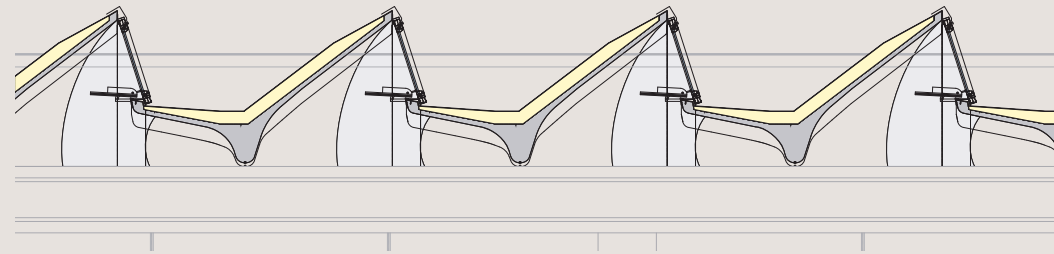

PLANET® Forma arrotondata e abbinamenti cromatici

Si compone di una struttura, con testate chiuse, dalla particolare forma arrotondata e, con resistenza al fuoco fino a 180 minuti.

Genera in copertura delle aperture microshed correttamente orientate che producono un'illuminazione diffusa e indiretta e garantiscono un microclima interno confortevole.

GIUGIARO
ARCHITETTURA

È stato realizzato in collaborazione con Giugiaro Architettura, e si distingue per la personalizzazione delle testate colorate e la particolare struttura, progettata per ospitare una canalina impianti.

SOLUZIONE CON LUCERNARIO ORIENTATO MICROSHED

PLANET® SEZIONE TRASVERSALE

SEZIONE LONGITUDINALE AL TEGOLO

VISTA DALL'ALTO

PIANTA

PARTICOLARE

PERCHÉ SCEGLIERE PLANET®

- È disponibile con testate chiuse
- I timpani in testata sono personalizzati con colorazioni a richiesta
- È predisposto per integrarsi con impianti fotovoltaici
- È predisposto per l'installazione di impianti tecnologici lungo la nervatura centrale
- Il serramento è realizzato con parti trasparenti in policarbonato fisse o apribili tramite motorizzazione elettrica
- Resiste al fuoco fino a 180 minuti
- È impermeabilizzato con il sistema Acqua-stop® (garanzia 10+5 anni)
- La verniciatura è personalizzabile
- Lo smaltimento delle acque meteoriche avviene lungo l'asse delle travi
- Si possono installare linee vita
- La copertura è accessibile (escluso lucernario) e facilitata negli ampi canali
- I valori di trasmittanza termica sono a norma di legge, come da decreto regionale