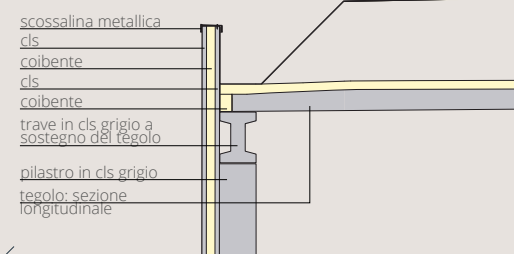

PLANET® Forma arrotondata e abbinamenti cromatici

Si compone di una struttura, con testate chiuse, dalla particolare forma arrotondata e, con resistenza al fuoco fino a 180 minuti.

Genera in copertura delle aperture microshed correttamente orientate che producono un'illuminazione diffusa e indiretta e garantiscono un microclima interno confortevole.

GIUGIARO
ARCHITETTURA

È stato realizzato in collaborazione con Giugiaro Architettura, e si distingue per la personalizzazione delle testate colorate e la particolare struttura, progettata per ospitare una canalina impianti.

SOLUZIONE CON LUCERNARIO ORIENTATO MICROSHED

PLANET® SEZIONE TRASVERSALE

SEZIONE LONGITUDINALE AL TEGOLO

VISTA DALL'ALTO

PIANTA

PARTICOLARE

PERCHÉ SCEGLIERE PLANET®

- È disponibile con testate chiuse
- I timpani in testata sono personalizzati con colorazioni a richiesta
- È predisposto per integrarsi con impianti fotovoltaici
- È predisposto per l'installazione di impianti tecnologici lungo la nervatura centrale
- Il serramento è realizzato con parti trasparenti in policarbonato fisse o apribili tramite motorizzazione elettrica
- Resiste al fuoco fino a 180 minuti
- È impermeabilizzato con il sistema Acqua-stop® (garanzia 10+5 anni)
- La verniciatura è personalizzabile
- Lo smaltimento delle acque meteoriche avviene lungo l'asse delle travi
- Si possono installare linee vita
- La copertura è accessibile (escluso lucernario) e facilitata negli ampi canali
- I valori di trasmittanza termica sono a norma di legge, come da decreto regionale