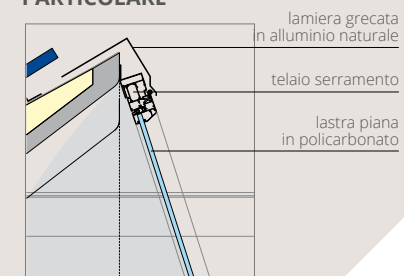

PLANET® Forma arrotondata e abbinamenti cromatici

Si compone di una struttura, con testate chiuse, dalla particolare forma arrotondata e, con resistenza al fuoco fino a 180 minuti.

Genera in copertura delle aperture microshed correttamente orientate che producono un'illuminazione diffusa e indiretta e garantiscono un microclima interno confortevole.

SOLUZIONE CON LUCERNARIO ORIENTATO MICROSHED

PLANET® SEZIONE TRASVERSALE

SEZIONE LONGITUDINALE AL TEGOLO

VISTA DALL'ALTO

PIANTA

PARTICOLARE

PERCHÉ SCEGLIERE PLANET®

- È disponibile con testate chiuse
- I timpani in testata sono personalizzati con colorazioni a richiesta
- È predisposto per integrarsi con impianti fotovoltaici
- È predisposto per l'installazione di impianti tecnologici lungo la nervatura centrale
- Il serramento è realizzato con parti trasparenti in policarbonato fisse o apribili tramite motorizzazione elettrica
- Resiste al fuoco fino a 180 minuti
- È impermeabilizzato con il sistema Acqua-stop® (garanzia 10+5 anni)
- La verniciatura è personalizzabile
- Lo smaltimento delle acque meteoriche avviene lungo l'asse delle travi
- Si possono installare linee vita
- La copertura è accessibile (escluso lucernario) e facilitata negli ampi canali
- I valori di trasmittanza termica sono a norma di legge, come da decreto regionale

Testate	chiuse
Timpani in testata	personalizzati con colorazioni a richiesta
Predisposizione fotovoltaico	possibile
Predisposizione impiantistica	lungo la nervatura centrale
Microshed	con parti trasparenti in policarbonato
Microshed apribile	motorizzati elettronicamente
Resistenza al fuoco	fino a 180 minuti
Impermeabilizzazione	con sistema Acqua-stop® (garanzia 10+5 anni)
Verniciatura	personalizzabile
Smaltimento acque meteoriche	lungo l'asse delle travi
Linee vita	possibili
Valori di trasmittanza termica	a norma di legge, come da decreto in base alla regione