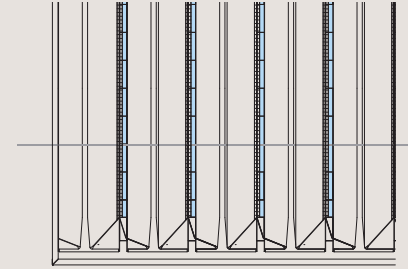

PLANET® Forma arrotondata e abbinamenti cromatici

Si compone di una struttura, con testate chiuse, dalla particolare forma arrotondata e, con resistenza al fuoco fino a 180 minuti.

Genera in copertura delle aperture microshed correttamente orientate che producono un'illuminazione diffusa e indiretta e garantiscono un microclima interno confortevole.

SOLUZIONE CON LUCERNARIO ORIENTATO MICROSHED

PLANET® SEZIONE TRASVERSALE

SEZIONE LONGITUDINALE AL TEGOLO

VISTA DALL'ALTO

PIANTA

PARTICOLARE

PERCHÉ SCEGLIERE PLANET®

- È disponibile con testate chiuse
- I timpani in testata sono personalizzati con colorazioni a richiesta
- È predisposto per integrarsi con impianti fotovoltaici
- È predisposto per l'installazione di impianti tecnologici lungo la nervatura centrale
- Il serramento è realizzato con parti trasparenti in policarbonato fisse o apribili tramite motorizzazione elettrica
- Resiste al fuoco fino a 180 minuti
- È impermeabilizzato con il sistema Acqua-stop® (garanzia 10+5 anni)
- La verniciatura è personalizzabile
- Lo smaltimento delle acque meteoriche avviene lungo l'asse delle travi
- Si possono installare linee vita
- La copertura è accessibile (escluso lucernario) e facilitata negli ampi canali
- I valori di trasmittanza termica sono a norma di legge, come da decreto regionale

Testate	chiuse
Timpani in testata	personalizzati con colorazioni a richiesta
Predisposizione fotovoltaico	possibile
Predisposizione impiantistica	lungo la nervatura centrale
Microshed	con parti trasparenti in policarbonato
Microshed apribile	motorizzati elettronicamente
Resistenza al fuoco	fino a 180 minuti
Impermeabilizzazione	con sistema Acqua-stop® (garanzia 10+5 anni)
Verniciatura	personalizzabile
Smaltimento acque meteoriche	lungo l'asse delle travi
Linee vita	possibili
Valori di trasmittanza termica	a norma di legge, come da decreto in base alla regione