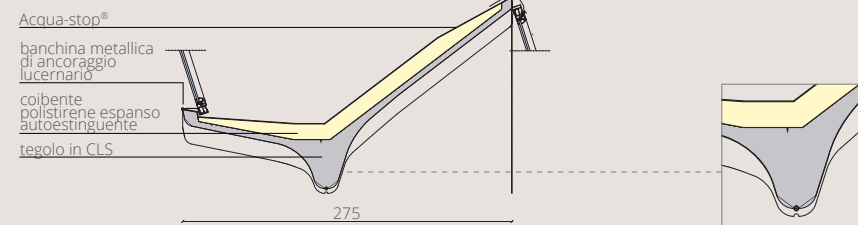

PLANET® Forma arrotondata e abbinamenti cromatici

Si compone di una struttura, con testate chiuse, dalla particolare forma arrotondata e, con resistenza al fuoco fino a 180 minuti.

Genera in copertura delle aperture microshed correttamente orientate che producono un'illuminazione diffusa e indiretta e garantiscono un microclima interno confortevole.

GIUGIARO
ARCHITETTURA

È stato realizzato in collaborazione con Giugiaro Architettura, e si distingue per la personalizzazione delle testate colorate e la particolare struttura, progettata per ospitare una canalina impianti.

SOLUZIONE CON LUCERNARIO ORIENTATO MICROSHED

PLANET® SEZIONE TRASVERSALE

SEZIONE LONGITUDINALE AL TEGOLO

VISTA DALL'ALTO

PIANTA

PARTICOLARE

PERCHÉ SCEGLIERE PLANET®

- È disponibile con testate chiuse
- I timpani in testata sono personalizzati con colorazioni a richiesta
- È predisposto per integrarsi con impianti fotovoltaici
- È predisposto per l'installazione di impianti tecnologici lungo la nervatura centrale
- Il serramento è realizzato con parti trasparenti in policarbonato fisse o apribili tramite motorizzazione elettrica
- Resiste al fuoco fino a 180 minuti
- È impermeabilizzato con il sistema Acqua-stop® (garanzia 10+5 anni)
- La verniciatura è personalizzabile
- Lo smaltimento delle acque meteoriche avviene lungo l'asse delle travi
- Si possono installare linee vita
- La copertura è accessibile (escluso lucernario) e facilitata negli ampi canali
- I valori di trasmittanza termica sono a norma di legge, come da decreto regionale