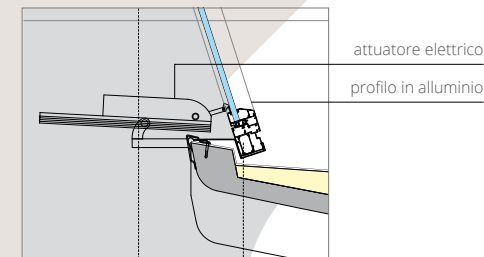

PLANET® Forma arrotondata e abbinamenti cromatici

Si compone di una struttura, con testate chiuse, dalla particolare forma arrotondata e, con resistenza al fuoco fino a 180 minuti.

Genera in copertura delle aperture microshed correttamente orientate che producono un'illuminazione diffusa e indiretta e garantiscono un microclima interno confortevole.

SOLUZIONE CON LUCERNARIO ORIENTATO MICROSHED

PLANET® SEZIONE TRASVERSALE

SEZIONE LONGITUDINALE AL TEGOLO

VISTA DALL'ALTO

PIANTA

PARTICOLARE

PERCHÉ SCEGLIERE PLANET®

- È disponibile con testate chiuse
- I timpani in testata sono personalizzati con colorazioni a richiesta
- È predisposto per integrarsi con impianti fotovoltaici
- È predisposto per l'installazione di impianti tecnologici lungo la nervatura centrale
- Il serramento è realizzato con parti trasparenti in policarbonato fisse o apribili tramite motorizzazione elettrica
- Resiste al fuoco fino a 180 minuti
- È impermeabilizzato con il sistema Acqua-stop® (garanzia 10+5 anni)
- La verniciatura è personalizzabile
- Lo smaltimento delle acque meteoriche avviene lungo l'asse delle travi
- Si possono installare linee vita
- La copertura è accessibile (escluso lucernario) e facilitata negli ampi canali
- I valori di trasmittanza termica sono a norma di legge, come da decreto regionale