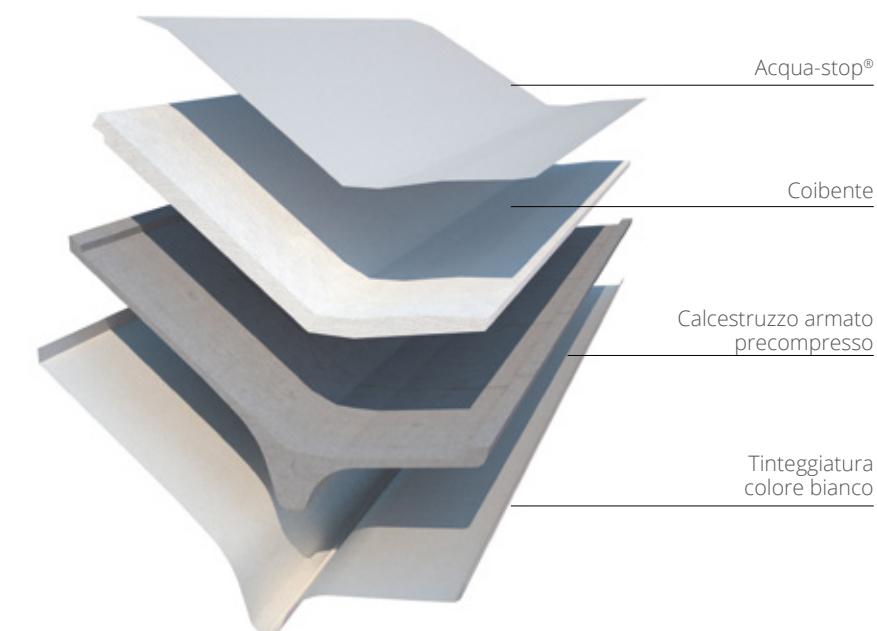

PLANET® Forma arrotondata e abbinamenti cromatici

Si compone di una struttura, con testate chiuse, dalla particolare forma arrotondata e, con resistenza al fuoco fino a 180 minuti.

Genera in copertura delle aperture microshed correttamente orientate che producono un'illuminazione diffusa e indiretta e garantiscono un microclima interno confortevole.

GIUGIARO
ARCHITETTURA

È stato realizzato in collaborazione con Giugiaro Architettura, e si distingue per la personalizzazione delle testate colorate e la particolare struttura, progettata per ospitare una canalina impianti.

SOLUZIONE CON LUCERNARIO ORIENTATO MICROSHED

PLANET® SEZIONE TRASVERSALE

SEZIONE LONGITUDINALE AL TEGOLO

VISTA DALL'ALTO

PIANTA

PARTICOLARE

PERCHÉ SCEGLIERE PLANET®

- È disponibile con testate chiuse
- I timpani in testata sono personalizzati con colorazioni a richiesta
- È predisposto per integrarsi con impianti fotovoltaici
- È predisposto per l'installazione di impianti tecnologici lungo la nervatura centrale
- Il serramento è realizzato con parti trasparenti in policarbonato fisse o apribili tramite motorizzazione elettrica
- Resiste al fuoco fino a 180 minuti
- È impermeabilizzato con il sistema Acqua-stop® (garanzia 10+5 anni)
- La verniciatura è personalizzabile
- Lo smaltimento delle acque meteoriche avviene lungo l'asse delle travi
- Si possono installare linee vita
- La copertura è accessibile (escluso lucernario) e facilitata negli ampi canali
- I valori di trasmittanza termica sono a norma di legge, come da decreto regionale