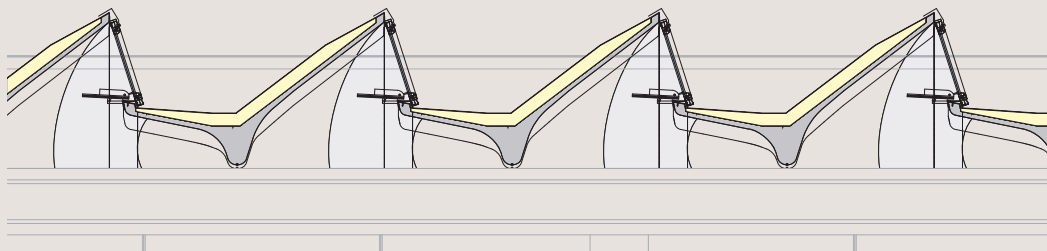

PLANET® Forma arrotondata e abbinamenti cromatici

Si compone di una struttura, con testate chiuse, dalla particolare forma arrotondata e, con resistenza al fuoco fino a 180 minuti.

Genera in copertura delle aperture microshed correttamente orientate che producono un'illuminazione diffusa e indiretta e garantiscono un microclima interno confortevole.

GIUGIARO
ARCHITETTURA

È stato realizzato in collaborazione con Giugiaro Architettura, e si distingue per la personalizzazione delle testate colorate e la particolare struttura, progettata per ospitare una canalina impianti.

SOLUZIONE CON LUCERNARIO ORIENTATO MICROSHEDED

PIANTA

PLANET® SEZIONE TRASVERSALE

PARTICOLARE

SEZIONE LONGITUDINALE AL TEGOLO

VISTA DALL'ALTO

PERCHÉ SCEGLIERE PLANET®

- È disponibile con testate chiuse
- I timpani in testata sono personalizzati con colorazioni a richiesta
- È predisposto per integrarsi con impianti fotovoltaici
- È predisposto per l'installazione di impianti tecnologici lungo la nervatura centrale
- Il serramento è realizzato con parti trasparenti in policarbonato fisse o apribili tramite motorizzazione elettrica
- Resiste al fuoco fino a 180 minuti
- È impermeabilizzato con il sistema Acqua-stop® (garanzia 10+5 anni)
- La verniciatura è personalizzabile
- Lo smaltimento delle acque meteoriche avviene lungo l'asse delle travi
- Si possono installare linee vita
- La copertura è accessibile (escluso lucernario) e facilitata negli ampi canali
- I valori di trasmittanza termica sono a norma di legge, come da decreto regionale