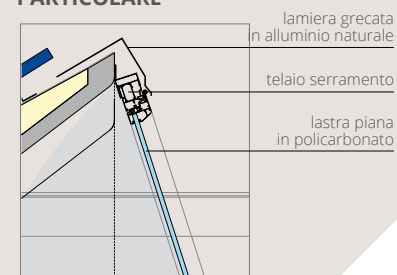

PLANET® Forma arrotondata e abbinamenti cromatici

Si compone di una struttura, con testate chiuse, dalla particolare forma arrotondata e, con resistenza al fuoco fino a 180 minuti.

Genera in copertura delle aperture microshed correttamente orientate che producono un'illuminazione diffusa e indiretta e garantiscono un microclima interno confortevole.

SOLUZIONE CON LUCERNARIO ORIENTATO MICROSHEDED

PIANTA

PLANET® SEZIONE TRASVERSALE

PARTICOLARE

SEZIONE LONGITUDINALE AL TEGOLO

VISTA DALL'ALTO

PERCHÉ SCEGLIERE PLANET®

- È disponibile con testate chiuse
- I timpani in testata sono personalizzati con colorazioni a richiesta
- È predisposto per integrarsi con impianti fotovoltaici
- È predisposto per l'installazione di impianti tecnologici lungo la nervatura centrale
- Il serramento è realizzato con parti trasparenti in policarbonato fisse o apribili tramite motorizzazione elettrica
- Resiste al fuoco fino a 180 minuti
- È impermeabilizzato con il sistema Acqua-stop® (garanzia 10+5 anni)
- La verniciatura è personalizzabile
- Lo smaltimento delle acque meteoriche avviene lungo l'asse delle travi
- Si possono installare linee vita
- La copertura è accessibile (escluso lucernario) e facilitata negli ampi canali
- I valori di trasmittanza termica sono a norma di legge, come da decreto regionale

Testate	chiuse
Timpani in testata	personalizzati con colorazioni a richiesta
Predisposizione fotovoltaico	possibile
Predisposizione impiantistica	lungo la nervatura centrale
Microshed	con parti trasparenti in policarbonato
Microshed apribile	motorizzati elettronicamente
Resistenza al fuoco	fino a 180 minuti
Impermeabilizzazione	con sistema Acqua-stop® (garanzia 10+5 anni)
Verniciatura	personalizzabile
Smaltimento acque meteoriche	lungo l'asse delle travi
Linee vita	possibili
Valori di trasmittanza termica	a norma di legge, come da decreto in base alla regione