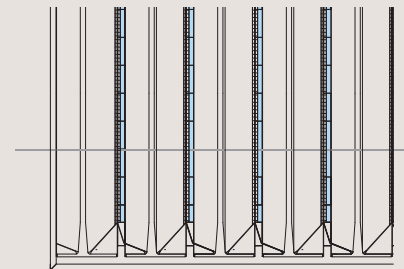

PLANET® Forma arrotondata e abbinamenti cromatici

Si compone di una struttura, con testate chiuse, dalla particolare forma arrotondata e, con resistenza al fuoco fino a 180 minuti.

Genera in copertura delle aperture microshed correttamente orientate che producono un'illuminazione diffusa e indiretta e garantiscono un microclima interno confortevole.

GIUGIARO
ARCHITETTURA

È stato realizzato in collaborazione con Giugiaro Architettura, e si distingue per la personalizzazione delle testate colorate e la particolare struttura, progettata per ospitare una canalina impianti.

SOLUZIONE CON LUCERNARIO ORIENTATO MICROSHEDED

PIANTA

PLANET® SEZIONE TRASVERSALE

PARTICOLARE

SEZIONE LONGITUDINALE AL TEGOLO

VISTA DALL'ALTO

PERCHÉ SCEGLIERE PLANET®

- È disponibile con testate chiuse
- I timpani in testata sono personalizzati con colorazioni a richiesta
- È predisposto per integrarsi con impianti fotovoltaici
- È predisposto per l'installazione di impianti tecnologici lungo la nervatura centrale
- Il serramento è realizzato con parti trasparenti in policarbonato fisse o apribili tramite motorizzazione elettrica
- Resiste al fuoco fino a 180 minuti
- È impermeabilizzato con il sistema Acqua-stop® (garanzia 10+5 anni)
- La verniciatura è personalizzabile
- Lo smaltimento delle acque meteoriche avviene lungo l'asse delle travi
- Si possono installare linee vita
- La copertura è accessibile (escluso lucernario) e facilitata negli ampi canali
- I valori di trasmittanza termica sono a norma di legge, come da decreto regionale