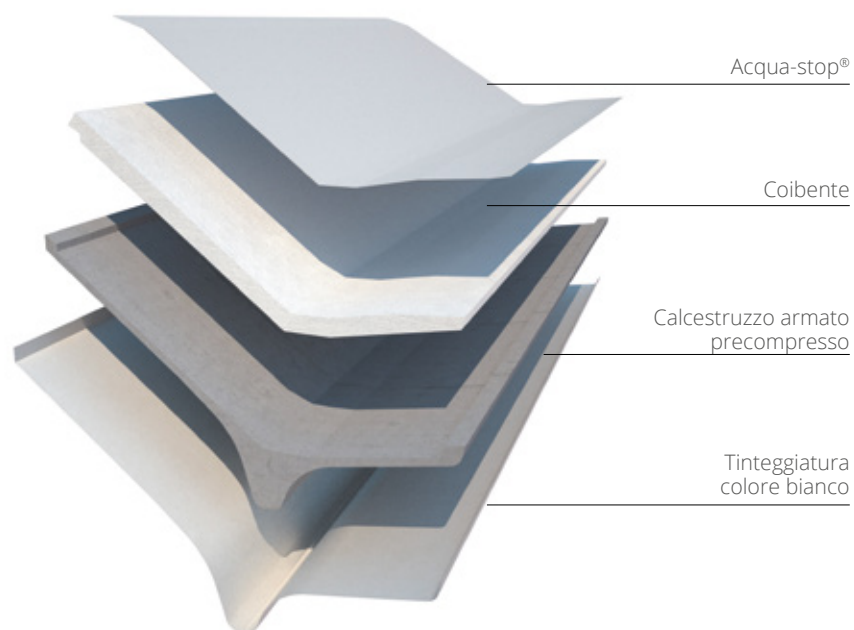

PLANET® Forma arrotondata e abbinamenti cromatici

Si compone di una struttura, con testate chiuse, dalla particolare forma arrotondata e, con resistenza al fuoco fino a 180 minuti.

Genera in copertura delle aperture microshed correttamente orientate che producono un'illuminazione diffusa e indiretta e garantiscono un microclima interno confortevole.

GIUGIARO
ARCHITETTURA

È stato realizzato in collaborazione con Giugiaro Architettura, e si distingue per la personalizzazione delle testate colorate e la particolare struttura, progettata per ospitare una canalina impianti.

SOLUZIONE CON LUCERNARIO ORIENTATO MICROSHEDED

PIANTA

PLANET® SEZIONE TRASVERSALE

PARTICOLARE

SEZIONE LONGITUDINALE AL TEGOLO

VISTA DALL'ALTO

PERCHÉ SCEGLIERE PLANET®

- È disponibile con testate chiuse
- I timpani in testata sono personalizzati con colorazioni a richiesta
- È predisposto per integrarsi con impianti fotovoltaici
- È predisposto per l'installazione di impianti tecnologici lungo la nervatura centrale
- Il serramento è realizzato con parti trasparenti in policarbonato fisse o apribili tramite motorizzazione elettrica
- Resiste al fuoco fino a 180 minuti
- È impermeabilizzato con il sistema Acqua-stop® (garanzia 10+5 anni)
- La verniciatura è personalizzabile
- Lo smaltimento delle acque meteoriche avviene lungo l'asse delle travi
- Si possono installare linee vita
- La copertura è accessibile (escluso lucernario) e facilitata negli ampi canali
- I valori di trasmittanza termica sono a norma di legge, come da decreto regionale