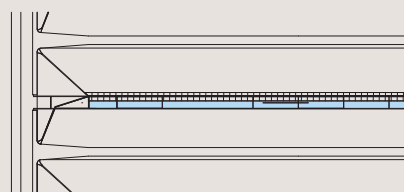

PLANET® Forma arrotondata e abbinamenti cromatici

Si compone di una struttura, con testate chiuse, dalla particolare forma arrotondata e, con resistenza al fuoco fino a 180 minuti.

Genera in copertura delle aperture microshed correttamente orientate che producono un'illuminazione diffusa e indiretta e garantiscono un microclima interno confortevole.

GIUGIARO
ARCHITETTURA

È stato realizzato in collaborazione con Giugiaro Architettura, e si distingue per la personalizzazione delle testate colorate e la particolare struttura, progettata per ospitare una canalina impianti.

SOLUZIONE CON LUCERNARIO ORIENTATO MICROSHEDED

PIANTA

PLANET® SEZIONE TRASVERSALE

PARTICOLARE

SEZIONE LONGITUDINALE AL TEGOLO

VISTA DALL'ALTO

PERCHÉ SCEGLIERE PLANET®

- È disponibile con testate chiuse
- I timpani in testata sono personalizzati con colorazioni a richiesta
- È predisposto per integrarsi con impianti fotovoltaici
- È predisposto per l'installazione di impianti tecnologici lungo la nervatura centrale
- Il serramento è realizzato con parti trasparenti in policarbonato fisse o apribili tramite motorizzazione elettrica
- Resiste al fuoco fino a 180 minuti
- È impermeabilizzato con il sistema Acqua-stop® (garanzia 10+5 anni)
- La verniciatura è personalizzabile
- Lo smaltimento delle acque meteoriche avviene lungo l'asse delle travi
- Si possono installare linee vita
- La copertura è accessibile (escluso lucernario) e facilitata negli ampi canali
- I valori di trasmittanza termica sono a norma di legge, come da decreto regionale