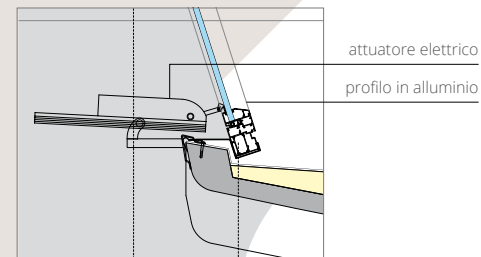

PLANET® Forma arrotondata e abbinamenti cromatici

Si compone di una struttura, con testate chiuse, dalla particolare forma arrotondata e, con resistenza al fuoco fino a 180 minuti.

Genera in copertura delle aperture microshed correttamente orientate che producono un'illuminazione diffusa e indiretta e garantiscono un microclima interno confortevole.

SOLUZIONE CON LUCERNARIO ORIENTATO MICROSHEDED

PIANTA

PLANET® SEZIONE TRASVERSALE

PARTICOLARE

SEZIONE LONGITUDINALE AL TEGOLO

VISTA DALL'ALTO

PERCHÉ SCEGLIERE PLANET®

- È disponibile con testate chiuse
- I timpani in testata sono personalizzati con colorazioni a richiesta
- È predisposto per integrarsi con impianti fotovoltaici
- È predisposto per l'installazione di impianti tecnologici lungo la nervatura centrale
- Il serramento è realizzato con parti trasparenti in policarbonato fisse o apribili tramite motorizzazione elettrica
- Resiste al fuoco fino a 180 minuti
- È impermeabilizzato con il sistema Acqua-stop® (garanzia 10+5 anni)
- La verniciatura è personalizzabile
- Lo smaltimento delle acque meteoriche avviene lungo l'asse delle travi
- Si possono installare linee vita
- La copertura è accessibile (escluso lucernario) e facilitata negli ampi canali
- I valori di trasmittanza termica sono a norma di legge, come da decreto regionale

Testate	chiuse
Timpani in testata	personalizzati con colorazioni a richiesta
Predisposizione fotovoltaico	possibile
Predisposizione impiantistica	lungo la nervatura centrale
Microshed	con parti trasparenti in policarbonato
Microshed apribile	motorizzati elettronicamente
Resistenza al fuoco	fino a 180 minuti
Impermeabilizzazione	con sistema Acqua-stop® (garanzia 10+5 anni)
Verniciatura	personalizzabile
Smaltimento acque meteoriche	lungo l'asse delle travi
Linee vita	possibili
Valori di trasmittanza termica	a norma di legge, come da decreto in base alla regione