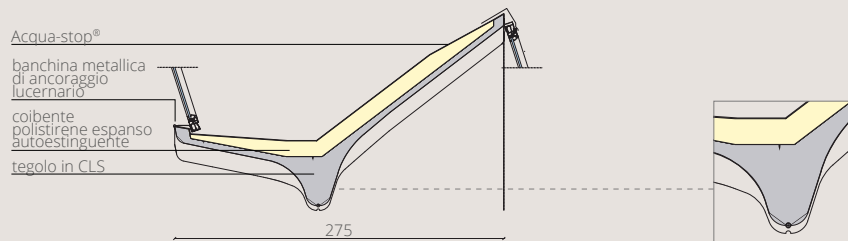

PLANET® Forma arrotondata e abbinamenti cromatici

Si compone di una struttura, con testate chiuse, dalla particolare forma arrotondata e, con resistenza al fuoco fino a 180 minuti.

Genera in copertura delle aperture microshed correttamente orientate che producono un'illuminazione diffusa e indiretta e garantiscono un microclima interno confortevole.

GIUGIARO
ARCHITETTURA

È stato realizzato in collaborazione con Giugiaro Architettura, e si distingue per la personalizzazione delle testate colorate e la particolare struttura, progettata per ospitare una canalina impianti.

SOLUZIONE CON LUCERNARIO ORIENTATO MICROSHEDED

PIANTA

PLANET® SEZIONE TRASVERSALE

PARTICOLARE

SEZIONE LONGITUDINALE AL TEGOLO

VISTA DALL'ALTO

PERCHÉ SCEGLIERE PLANET®

- È disponibile con testate chiuse
- I timpani in testata sono personalizzati con colorazioni a richiesta
- È predisposto per integrarsi con impianti fotovoltaici
- È predisposto per l'installazione di impianti tecnologici lungo la nervatura centrale
- Il serramento è realizzato con parti trasparenti in policarbonato fisse o apribili tramite motorizzazione elettrica
- Resiste al fuoco fino a 180 minuti
- È impermeabilizzato con il sistema Acqua-stop® (garanzia 10+5 anni)
- La verniciatura è personalizzabile
- Lo smaltimento delle acque meteoriche avviene lungo l'asse delle travi
- Si possono installare linee vita
- La copertura è accessibile (escluso lucernario) e facilitata negli ampi canali
- I valori di trasmittanza termica sono a norma di legge, come da decreto regionale