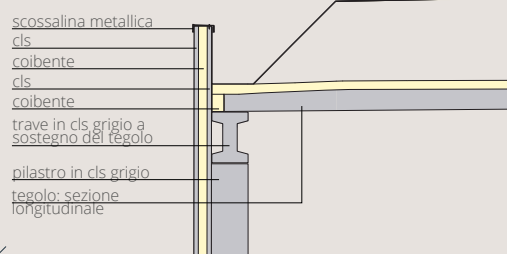

PLANET® Forma arrotondata e abbinamenti cromatici

Si compone di una struttura, con testate chiuse, dalla particolare forma arrotondata e, con resistenza al fuoco fino a 180 minuti.

Genera in copertura delle aperture microshed correttamente orientate che producono un'illuminazione diffusa e indiretta e garantiscono un microclima interno confortevole.

GIUGIARO
ARCHITETTURA

È stato realizzato in collaborazione con Giugiaro Architettura, e si distingue per la personalizzazione delle testate colorate e la particolare struttura, progettata per ospitare una canalina impianti.

SOLUZIONE CON LUCERNARIO ORIENTATO MICROSHEDED

PIANTA

PLANET® SEZIONE TRASVERSALE

PARTICOLARE

SEZIONE LONGITUDINALE AL TEGOLO

VISTA DALL'ALTO

PERCHÉ SCEGLIERE PLANET®

- È disponibile con testate chiuse
- I timpani in testata sono personalizzati con colorazioni a richiesta
- È predisposto per integrarsi con impianti fotovoltaici
- È predisposto per l'installazione di impianti tecnologici lungo la nervatura centrale
- Il serramento è realizzato con parti trasparenti in policarbonato fisse o apribili tramite motorizzazione elettrica
- Resiste al fuoco fino a 180 minuti
- È impermeabilizzato con il sistema Acqua-stop® (garanzia 10+5 anni)
- La verniciatura è personalizzabile
- Lo smaltimento delle acque meteoriche avviene lungo l'asse delle travi
- Si possono installare linee vita
- La copertura è accessibile (escluso lucernario) e facilitata negli ampi canali
- I valori di trasmittanza termica sono a norma di legge, come da decreto regionale